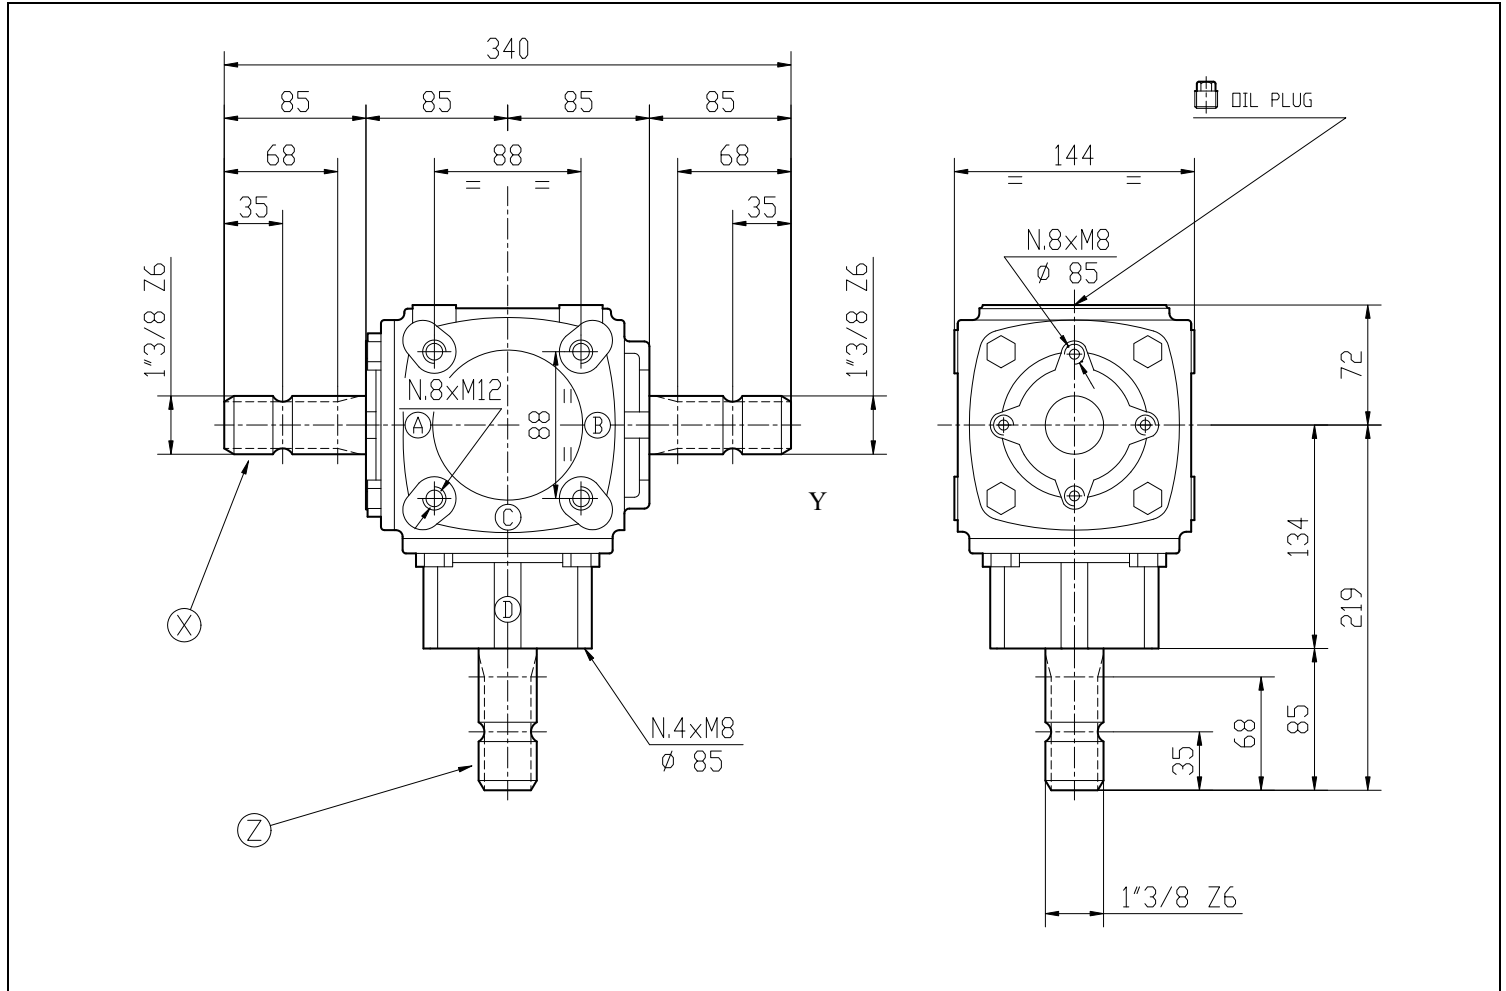

Codice Prodotto <i>Product Code</i>	9.259.007.20	 Fornito Privo di Lubrificante! Supplied without Oil!
Descrizione <i>Description</i>	T-19A	

Tipo * Type *	Rapporto Ratio	Giri entrata Input r.p.m.	Potenza entrata Input Power [kW]	Momento Torcente Uscita Output Torque [daNm]	Peso Weight [kg]	Albero Ingresso Input shaft	Sensi di Rotazione Direction of Rotation
0	1:1	540	24,3	41,6	15	X-Y-Z	

* Tipo: M= Moltiplicatore di Giri R= Riduttori di Giri 0= Rinvio 1:1 RC= Riduttore Cambio di Velocità RM= Moltiplicatore Cambio di Velocità
 * Type: M= Speed Increaser R= Reducer 0= Gearbox 1:1 RC= Speed-Change Reducer RM= Speed-Change Increaser